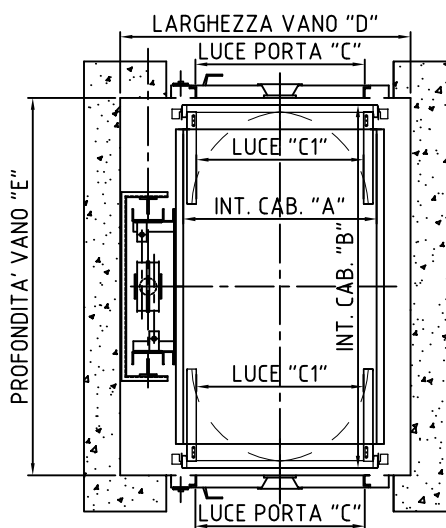

Porte di cabina manuali

PORTATA	ACCESSI	LUCE PORTA		DIMENSIONI CABINA		DIMENSIONI VANO	
		C	C1	A	B	D	E
250 kg	1	700	690	800	1000	1140	1120
250 kg	1	700	690	800	1200	1140	1320
250 kg	1	750	740	820	1250	1160	1370
250 kg	1	750	740	820	1300	1160	1420
250 kg	1	750	740	850	1000	1190	1120
250 kg	1	750	740	850	1200	1190	1320
250 kg	1	750	740	850	1250	1190	1370
250 kg	1	750	740	850	1300	1190	1420
250 kg	1	800	790	900	1200	1240	1320
250 kg	1	800	790	900	1300	1240	1420
250 kg	1	800	790	900	1400	1240	1520
350 kg	1	850	840	1100	1300	1440	1420
350 kg	1	850	840	1100	1400	1440	1520

PORTATA	ACCESSI	LUCE PORTA		DIMENSIONI CABINA		DIMENSIONI VANO	
		C	C1	A	B	D	E
250 kg	1	700	690	800	1000	1140	1060
250 kg	1	700	690	800	1200	1140	1260
250 kg	1	750	740	820	1250	1160	1310
250 kg	1	750	740	820	1300	1160	1360
250 kg	1	750	740	850	1000	1190	1060
250 kg	1	750	740	850	1200	1190	1260
250 kg	1	750	740	850	1250	1190	1310
250 kg	1	750	740	870	1300	1190	1360
250 kg	1	800	790	900	1200	1240	1260
250 kg	1	800	790	900	1300	1240	1360
250 kg	1	800	790	900	1400	1240	1460
350 kg	1	850	840	1100	1300	1440	1360
350 kg	1	850	840	1100	1400	1440	1460

PORTATA	ACCESSI	LUCE PORTA		DIMENSIONI CABINA		DIMENSIONI VANO	
		C	C1	A	B	D	E
250 kg	1	700	690	800	1000	940	1290
250 kg	1	700	690	800	1200	940	1490
250 kg	1	750	740	820	1250	960	1540
250 kg	1	750	740	820	1300	960	1590
250 kg	1	800	790	870	1000	1010	1290
250 kg	1	800	790	870	1200	1010	1490
250 kg	1	800	790	870	1250	1010	1540
250 kg	1	800	790	870	1300	1010	1590
250 kg	1	800	790	900	1200	1040	1490
250 kg	1	800	790	900	1300	1040	1590
250 kg	1	800	790	900	1400	1040	1690
350 kg	1	850	840	1100	1300	1240	1590
350 kg	1	850	840	1100	1400	1240	1690