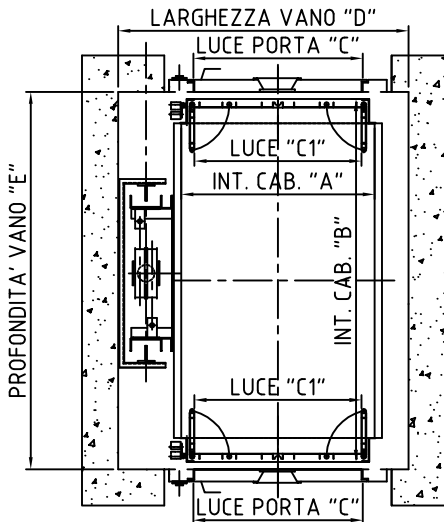

Porte di cabina automatiche a soffietto

PORTATA	ACCESSI	LUCE PORTA		DIMENSIONI CABINA		DIMENSIONI VANO	
		C	C1	A	B	D	E
250 kg	1	700	690	800	1000	1140	1120
250 kg	1	700	690	800	1200	1140	1320
250 kg	1	750	740	800	1250	1140	1370
250 kg	1	750	740	800	1300	1140	1420
250 kg	1	800	790	850	1000	1190	1120
250 kg	1	800	790	850	1200	1190	1320
250 kg	1	800	790	850	1250	1190	1370
250 kg	1	800	790	850	1300	1190	1420
250 kg	1	800	790	900	1200	1240	1320
250 kg	1	800	790	900	1300	1240	1420
250 kg	1	800	790	900	1400	1240	1520
350 kg	1	850	840	1100	1300	1440	1420
350 kg	1	850	840	1100	1400	1440	1520

PORTATA	ACCESSI	LUCE PORTA		DIMENSIONI CABINA		DIMENSIONI VANO	
		C	C1	A	B	D	E
250 kg	1	700	690	800	1000	1140	1060
250 kg	1	700	690	800	1200	1140	1260
250 kg	1	750	740	800	1250	1140	1310
250 kg	1	750	740	800	1300	1140	1360
250 kg	1	800	790	850	1000	1190	1060
250 kg	1	800	790	850	1200	1190	1260
250 kg	1	800	790	850	1250	1190	1310
250 kg	1	800	790	850	1300	1190	1360
250 kg	1	800	790	900	1200	1240	1260
250 kg	1	800	790	900	1300	1240	1360
250 kg	1	800	790	900	1400	1240	1460
350 kg	1	850	840	1100	1300	1440	1360
350 kg	1	850	840	1100	1400	1440	1460

PORTATA	ACCESSI	LUCE PORTA		DIMENSIONI CABINA		DIMENSIONI VANO	
		C	C1	A	B	D	E
250 kg	1	700	690	800	1000	940	1290
250 kg	1	700	690	800	1200	940	1490
250 kg	1	750	740	800	1250	940	1540
250 kg	1	750	740	800	1300	940	1590
250 kg	1	800	790	850	1000	990	1290
250 kg	1	800	790	850	1200	990	1490
250 kg	1	800	790	850	1250	990	1540
250 kg	1	800	790	850	1300	990	1590
250 kg	1	800	790	900	1200	1040	1490
250 kg	1	800	790	900	1300	1040	1590
250 kg	1	800	790	900	1400	1040	1690
350 kg	1	850	840	1100	1300	1240	1590
350 kg	1	850	840	1100	1400	1240	1690