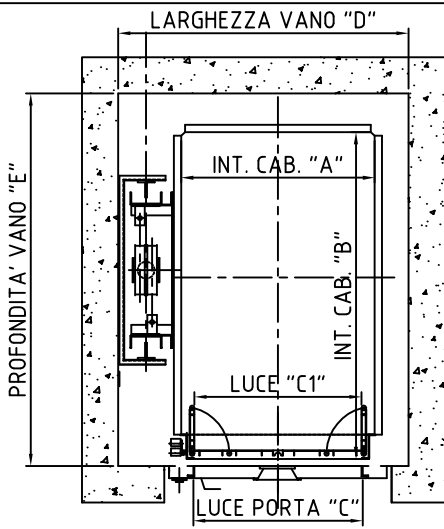

Porte di cabina automatiche a soffietto

PORTATA	ACCESSI	LUCE PORTA		DIMENSIONI CABINA		DIMENSIONI VANO	
		C	C1	A	B	D	E
250 kg	1	700	690	800	1000	1140	1120
250 kg	1	700	690	800	1200	1140	1320
250 kg	1	750	740	800	1250	1140	1370
250 kg	1	750	740	800	1300	1140	1420
250 kg	1	800	790	850	1000	1190	1120
250 kg	1	800	790	850	1200	1190	1320
250 kg	1	800	790	850	1250	1190	1370
250 kg	1	800	790	850	1300	1190	1420
250 kg	1	800	790	900	1200	1240	1320
250 kg	1	800	790	900	1300	1240	1420
250 kg	1	800	790	900	1400	1240	1520
350 kg	1	850	840	1100	1300	1440	1420
350 kg	1	850	840	1100	1400	1440	1520

PORTATA	ACCESSI	LUCE PORTA		DIMENSIONI CABINA		DIMENSIONI VANO	
		C	C1	A	B	D	E
250 kg	1	700	690	800	1000	1140	1060
250 kg	1	700	690	800	1200	1140	1260
250 kg	1	750	740	800	1250	1140	1310
250 kg	1	750	740	800	1300	1140	1360
250 kg	1	800	790	850	1000	1190	1060
250 kg	1	800	790	850	1200	1190	1260
250 kg	1	800	790	850	1250	1190	1310
250 kg	1	800	790	850	1300	1190	1360
250 kg	1	800	790	900	1200	1240	1260
250 kg	1	800	790	900	1300	1240	1360
250 kg	1	800	790	900	1400	1240	1460
350 kg	1	850	840	1100	1300	1440	1360
350 kg	1	850	840	1100	1400	1440	1460

PORTATA	ACCESSI	LUCE PORTA		DIMENSIONI CABINA		DIMENSIONI VANO	
		C	C1	A	B	D	E
250 kg	1	700	690	800	1000	940	1290
250 kg	1	700	690	800	1200	940	1490
250 kg	1	750	740	800	1250	940	1540
250 kg	1	750	740	800	1300	940	1590
250 kg	1	800	790	850	1000	990	1290
250 kg	1	800	790	850	1200	990	1490
250 kg	1	800	790	850	1250	990	1540
250 kg	1	800	790	850	1300	990	1590
250 kg	1	800	790	900	1200	1040	1490
250 kg	1	800	790	900	1300	1040	1590
250 kg	1	800	790	900	1400	1040	1690
350 kg	1	850	840	1100	1300	1240	1590
350 kg	1	850	840	1100	1400	1240	1690