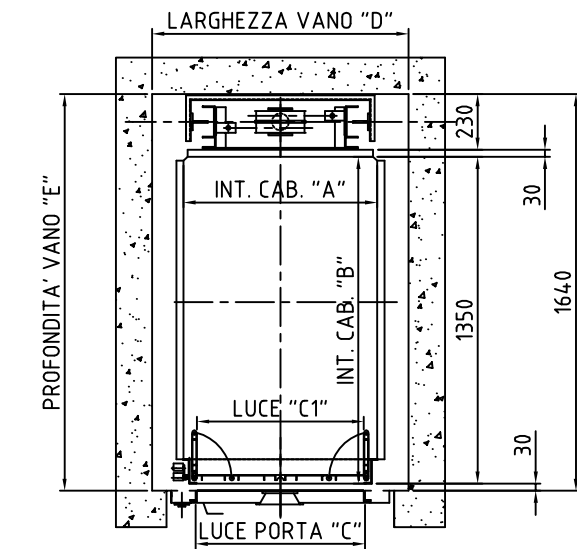

Porte di cabina automatiche a soffietto

PORTATA	ACCESSI	LUCE PORTA		DIMENSIONI CABINA		DIMENSIONI VANO	
		C	C1	A	B	D	E
250 kg	1	700	690	800	1000	1140	1120
250 kg	1	700	690	800	1200	1140	1320
250 kg	1	750	740	800	1250	1140	1370
250 kg	1	750	740	800	1300	1140	1420
250 kg	1	800	790	850	1000	1190	1120
250 kg	1	800	790	850	1200	1190	1320
250 kg	1	800	790	850	1250	1190	1370
250 kg	1	800	790	850	1300	1190	1420
250 kg	1	800	790	900	1200	1240	1320
250 kg	1	800	790	900	1300	1240	1420
250 kg	1	800	790	900	1400	1240	1520
350 kg	1	850	840	1100	1300	1440	1420
350 kg	1	850	840	1100	1400	1440	1520

PORTATA	ACCESSI	LUCE PORTA		DIMENSIONI CABINA		DIMENSIONI VANO	
		C	C1	A	B	D	E
250 kg	1	700	690	800	1000	1140	1060
250 kg	1	700	690	800	1200	1140	1260
250 kg	1	750	740	800	1250	1140	1310
250 kg	1	750	740	800	1300	1140	1360
250 kg	1	800	790	850	1000	1190	1060
250 kg	1	800	790	850	1200	1190	1260
250 kg	1	800	790	850	1250	1190	1310
250 kg	1	800	790	850	1300	1190	1360
250 kg	1	800	790	900	1200	1240	1260
250 kg	1	800	790	900	1300	1240	1360
250 kg	1	800	790	900	1400	1240	1460
350 kg	1	850	840	1100	1300	1440	1360
350 kg	1	850	840	1100	1400	1440	1460

PORTATA	ACCESSI	LUCE PORTA		DIMENSIONI CABINA		DIMENSIONI VANO	
		C	C1	A	B	D	E
250 kg	1	700	690	800	1000	940	1290
250 kg	1	700	690	800	1200	940	1490
250 kg	1	750	740	800	1250	940	1540
250 kg	1	750	740	800	1300	940	1590
250 kg	1	800	790	850	1000	990	1290
250 kg	1	800	790	850	1200	990	1490
250 kg	1	800	790	850	1250	990	1540
250 kg	1	800	790	850	1300	990	1590
250 kg	1	800	790	900	1200	1040	1490
250 kg	1	800	790	900	1300	1040	1590
250 kg	1	800	790	900	1400	1040	1690
350 kg	1	850	840	1100	1300	1240	1590
350 kg	1	850	840	1100	1400	1240	1690