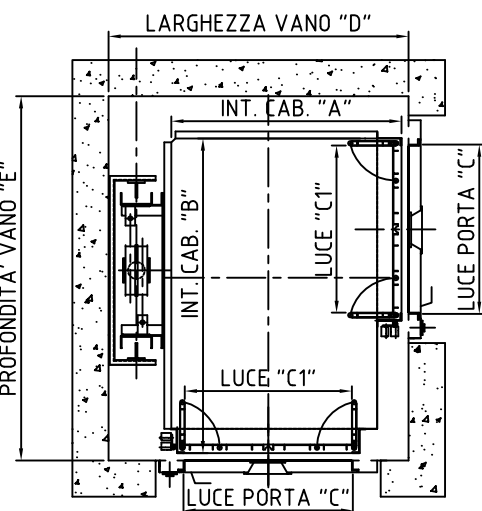

Porte di cabina automatiche a soffietto

PORTATA	ACCESSI	LUCE PORTA		DIMENSIONI CABINA		DIMENSIONI VANO	
		C	C1	A	B	D	E
250 kg	1	700	690	800	1000	1140	1120
250 kg	1	700	690	800	1200	1140	1320
250 kg	1	750	740	800	1250	1140	1370
250 kg	1	750	740	800	1300	1140	1420
250 kg	1	800	790	850	1000	1190	1120
250 kg	1	800	790	850	1200	1190	1320
250 kg	1	800	790	850	1250	1190	1370
250 kg	1	800	790	850	1300	1190	1420
250 kg	1	800	790	900	1200	1240	1320
250 kg	1	800	790	900	1300	1240	1420
250 kg	1	800	790	900	1400	1240	1520
350 kg	1	850	840	1100	1300	1440	1420
350 kg	1	850	840	1100	1400	1440	1520

PORTATA	ACCESSI	LUCE PORTA		DIMENSIONI CABINA		DIMENSIONI VANO	
		C	C1	A	B	D	E
250 kg	1	700	690	800	1000	1140	1060
250 kg	1	700	690	800	1200	1140	1260
250 kg	1	750	740	800	1250	1140	1310
250 kg	1	750	740	800	1300	1140	1360
250 kg	1	800	790	850	1000	1190	1060
250 kg	1	800	790	850	1200	1190	1260
250 kg	1	800	790	850	1250	1190	1310
250 kg	1	800	790	850	1300	1190	1360
250 kg	1	800	790	900	1200	1240	1260
250 kg	1	800	790	900	1300	1240	1360
250 kg	1	800	790	900	1400	1240	1460
350 kg	1	850	840	1100	1300	1440	1360
350 kg	1	850	840	1100	1400	1440	1460

PORTATA	ACCESSI	LUCE PORTA		DIMENSIONI CABINA		DIMENSIONI VANO	
		C	C1	A	B	D	E
250 kg	1	700	690	800	1000	940	1290
250 kg	1	700	690	800	1200	940	1490
250 kg	1	750	740	800	1250	940	1540
250 kg	1	750	740	800	1300	940	1590
250 kg	1	800	790	850	1000	990	1290
250 kg	1	800	790	850	1200	990	1490
250 kg	1	800	790	850	1250	990	1540
250 kg	1	800	790	850	1300	990	1590
250 kg	1	800	790	900	1200	1040	1490
250 kg	1	800	790	900	1300	1040	1590
250 kg	1	800	790	900	1400	1040	1690
350 kg	1	850	840	1100	1300	1240	1590
350 kg	1	850	840	1100	1400	1240	1690